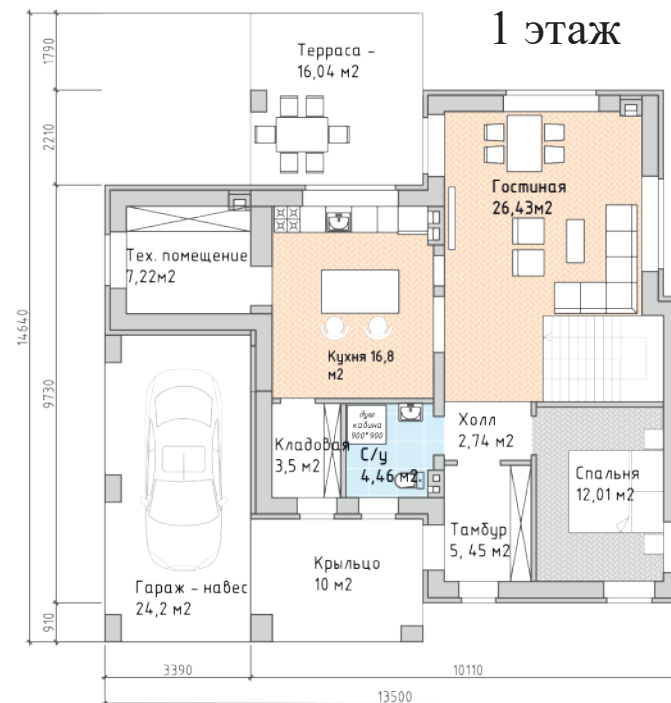

11,1 м²
площадь террасы

ПР-1 105

104,5 м²

8,9 м²

общая площадь площадь крыльца

17,6 м²

площадь террасы

ПР-2 141

140,8 м² **3,9 м²**
общая площадь площадь крыльца

70,5 м² **70,3 м²**
площадь 1 этажа площадь 2 этажа

ПР-2 109

109,3 м² **5,1 м²**
общая площадь площадь крыльца

54,7 м² **54,6 м²**
площадь 1 этажа площадь 2 этажа

ПР-2 149

148,6 м² **26,0 м²**
общая площадь площадь крыльца
и террасы

18,4 м² **24,2 м²**
площадь балконов площадь навеса

78,6 м² **70,0 м²**
площадь 1 этажа площадь 2 этажа

ПР-2 113

113,3 м² **4,1 м²**
общая площадь площадь крыльца