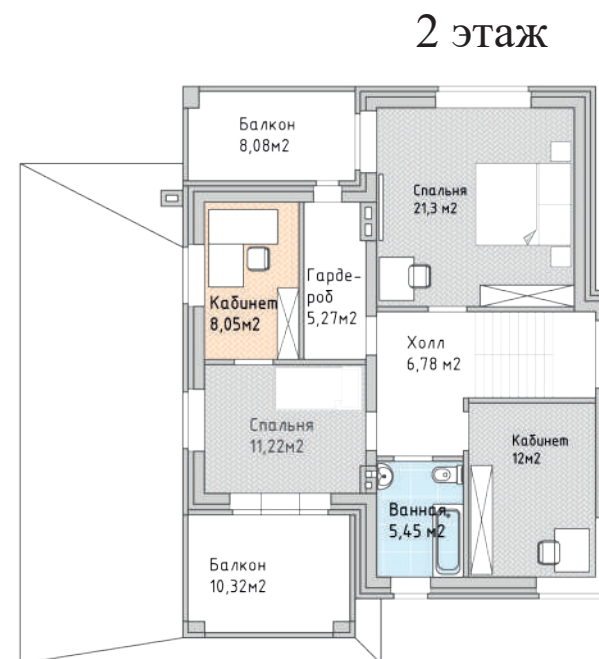

11,1 м²
площадь террасы

ПР-1 105

104,5 м²

8,9 м²

общая площадь площадь крыльца

17,6 м²

площадь террасы

ПР-2 141

140,8 м² **3,9 м²**
общая площадь площадь крыльца

70,5 м² **70,3 м²**
площадь 1 этажа площадь 2 этажа

ПР-2 109

109,3 м² **5,1 м²**
общая площадь площадь крыльца

54,7 м² **54,6 м²**
площадь 1 этажа площадь 2 этажа

ПР-2 149

148,6 м² **26,0 м²**
общая площадь площадь крыльца
и террасы

18,4 м² **24,2 м²**
площадь балконов площадь навеса

78,6 м² **70,0 м²**
площадь 1 этажа площадь 2 этажа

ПР-2 113

113,3 м² **4,1 м²**
общая площадь площадь крыльца

56,6 м² **56,7 м²**
площадь 1 этажа площадь 2 этажа

1 этаж

2 этаж

ПР-2 160

159,9 м² **6,8 м²**
общая площадь площадь крыльца

26,07 м² **67,92 м²**
площадь террасы площадь навеса

83,25 м² **76,7 м²**
площадь 1 этажа площадь 2 этажа