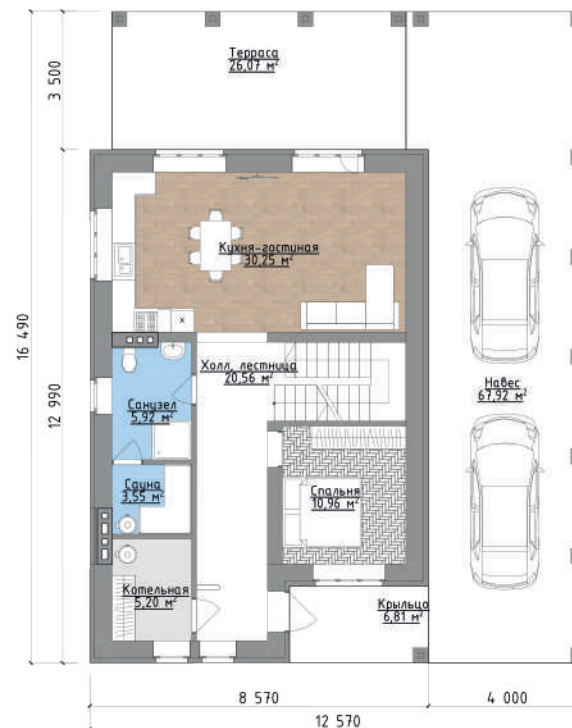

ПР-2 149

148,6 м² **26,0 м²**
общая площадь площадь крыльца
и террасы

18,4 м² **24,2 м²**
площадь балконов площадь навеса

78,6 м² **70,0 м²**
площадь 1 этажа площадь 2 этажа

ПР-2 113

113,3 м² **4,1 м²**
общая площадь площадь крыльца

56,6 м² **56,7 м²**
площадь 1 этажа площадь 2 этажа

1 этаж

2 этаж

ПР-2 160

159,9 м² **6,8 м²**
общая площадь площадь крыльца

26,07 м² **67,92 м²**
площадь террасы площадь навеса

83,25 м² **76,7 м²**
площадь 1 этажа площадь 2 этажа

1 этаж

2 этаж

ПР-2 200

200,0 м² **69,8 м²**
общая площадь площадь террасы
2 этаж

45,9 м²
площадь навеса

111,5 м² **88,15 м²**
площадь 1 этажа площадь 2 этажа

1 этаж

2 этаж

ПР-2 288

288,0 м² **86,2 м²**
общая площадь площадь террасы

14,04 м²
площадь балкона

146,0 м² **142,0 м²**
площадь 1 этажа площадь 2 этажа

1 этаж

2 этаж

ПР-2 100

99,8 м² **3,7 м²**
общая площадь площадь крыльца