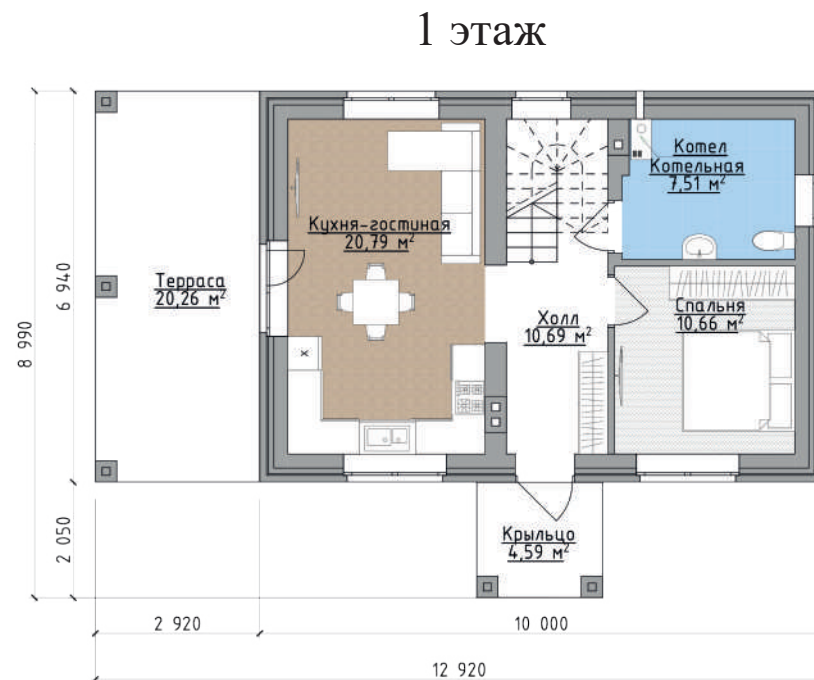

ПР-2 288

288,0 м² **86,2 м²**
общая площадь площадь террасы

14,04 м²
площадь балкона

146,0 м² **142,0 м²**
площадь 1 этажа площадь 2 этажа

1 этаж

2 этаж

ПР-2 100

99,8 м² **3,7 м²**
общая площадь площадь крыльца

33,12 м²
площадь гаража

49,2 м² **50,6 м²**
площадь 1 этажа площадь 2 этажа

1 этаж

2 этаж

ПР-2 102

102,0 м² **4,6 м²**
общая площадь площадь крыльца

20,26 м²
площадь террасы

51,0 м² **51,0 м²**
площадь 1 этажа площадь 2 этажа

ПР-2 174

173,5 м²
общая площадь

109,0 м² **64,5 м²**
площадь 1 этажа площадь 2 этажа

1 этаж

2 этаж