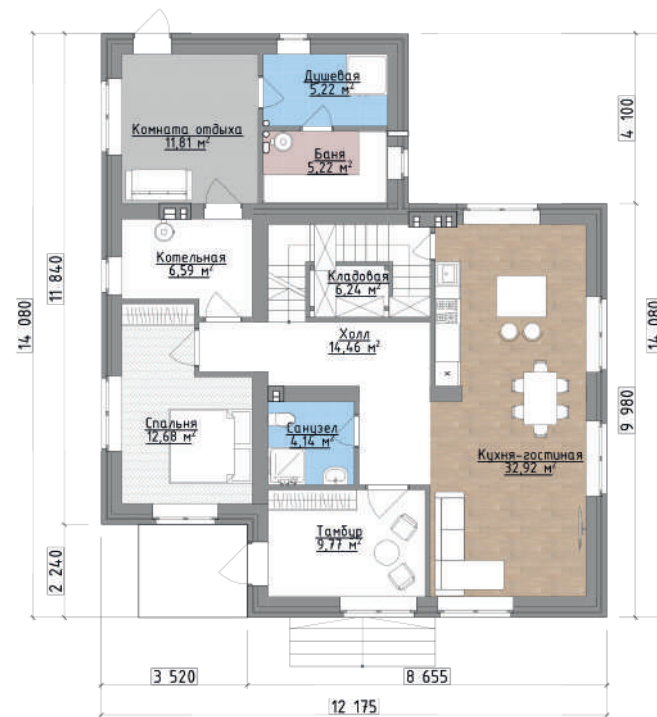

11,1 м²
площадь террасы

ПР-1 105

104,5 м²

8,9 м²

общая площадь площадь крыльца

17,6 м²

площадь террасы

ПР-2 141

ПР-2 288

288,0 м² **86,2 м²**
общая площадь площадь террасы

14,04 м²
площадь балкона

146,0 м² **142,0 м²**
площадь 1 этажа площадь 2 этажа

1 этаж

2 этаж

ПР-2 100

99,8 м² **3,7 м²**
общая площадь площадь крыльца

33,12 м²
площадь гаража

49,2 м² **50,6 м²**
площадь 1 этажа площадь 2 этажа

1 этаж

2 этаж

ПР-2 102

102,0 м² **4,6 м²**
общая площадь площадь крыльца

20,26 м²
площадь террасы

51,0 м² **51,0 м²**
площадь 1 этажа площадь 2 этажа

ПР-2 174

173,5 м²
общая площадь

109,0 м² **64,5 м²**
площадь 1 этажа площадь 2 этажа

1 этаж

2 этаж