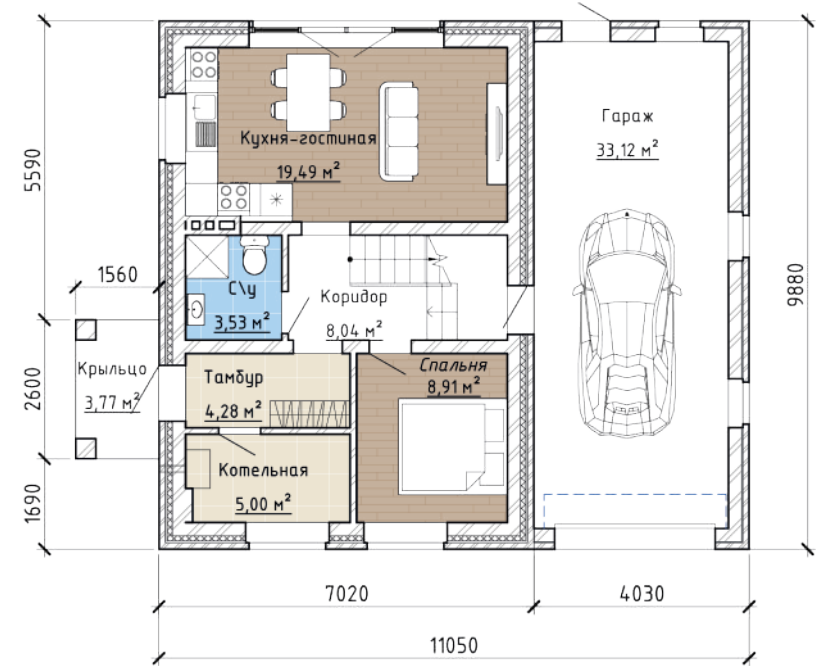

ПР-2 288

288,0 м² **86,2 м²**
общая площадь площадь террасы

14,04 м²
площадь балкона

146,0 м² **142,0 м²**
площадь 1 этажа площадь 2 этажа

1 этаж

2 этаж

ПР-2 100

99,8 м² **3,7 м²**
общая площадь площадь крыльца

33,12 м²
площадь гаража

49,2 м² **50,6 м²**
площадь 1 этажа площадь 2 этажа

1 этаж

2 этаж

ПР-2 102

102,0 м² **4,6 м²**
общая площадь площадь крыльца

20,26 м²
площадь террасы

51,0 м² **51,0 м²**
площадь 1 этажа площадь 2 этажа

ПР-2 174

173,5 м²
общая площадь

109,0 м² **64,5 м²**
площадь 1 этажа площадь 2 этажа

1 этаж

2 этаж