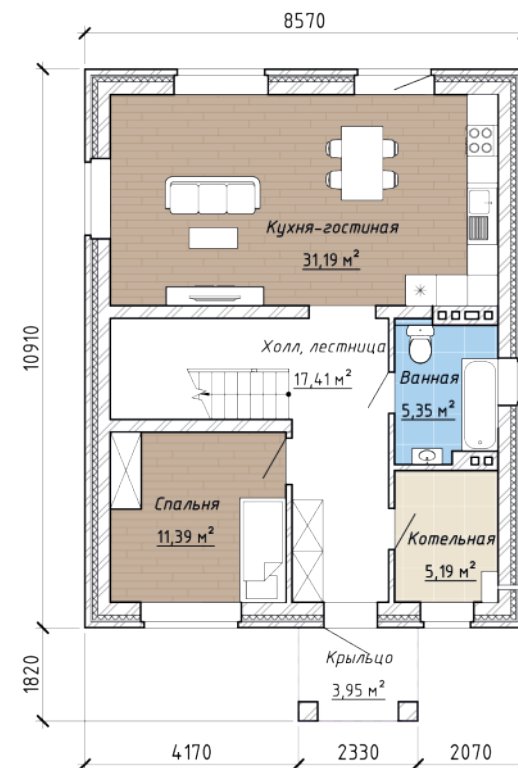

общая площадь площадь крыльца

ПР-1 103

102,7 м² **5,5 м²**
общая площадь площадь крыльца

9,2 м²
площадь террасы

ПР-1 102

102,4 м² **10,35 м²**
общая площадь площадь крыльца

ПР-1 118

118,4 м² **4,5 м²**
общая площадь площадь крыльца

11,1 м²
площадь террасы

ПР-1 105

104,5 м²

8,9 м²

общая площадь площадь крыльца

17,6 м²

площадь террасы

ПР-2 141

140,8 м² **3,9 м²**
общая площадь площадь крыльца

70,5 м² **70,3 м²**
площадь 1 этажа площадь 2 этажа

ПР-2 109

109,3 м² **5,1 м²**
общая площадь площадь крыльца

54,7 м² **54,6 м²**
площадь 1 этажа площадь 2 этажа

ПР-2 149

148,6 м² **26,0 м²**
общая площадь площадь крыльца
и террасы

18,4 м² **24,2 м²**
площадь балконов площадь навеса

78,6 м² **70,0 м²**
площадь 1 этажа площадь 2 этажа

ПР-2 113

113,3 м² **4,1 м²**
общая площадь площадь крыльца