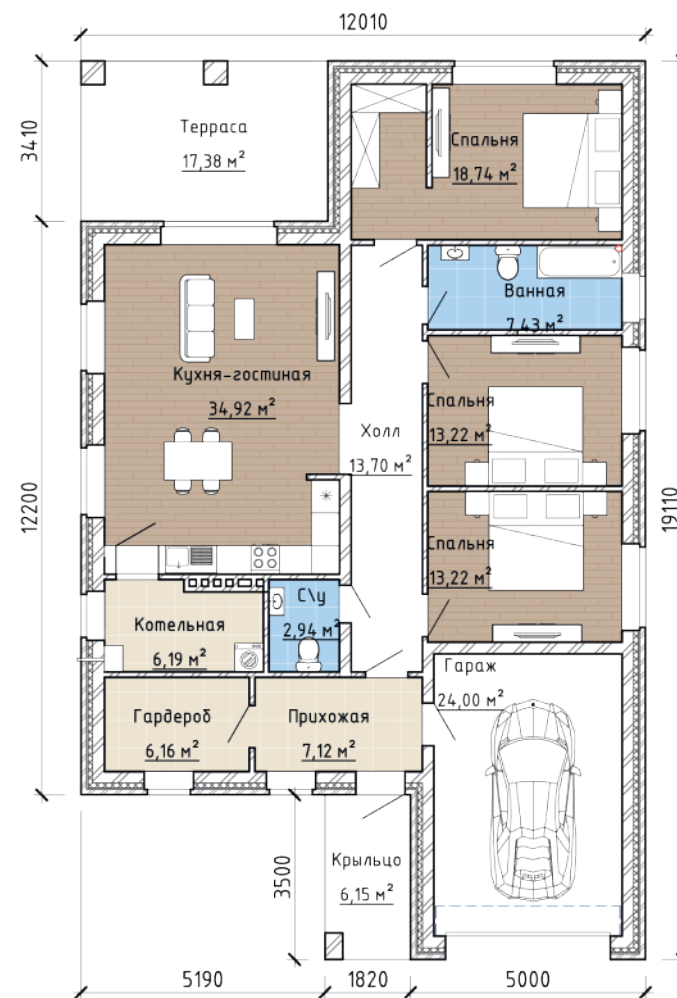

Строим красивые и надежные дома

16 топовых проектов с продуманной планировкой

ПР-1 124

123,6 м² **6,2 м²**
общая площадь площадь крыльца

24,0 м² **17,4 м²**
площадь гаража площадь террасы

ПР-1 89

89,4 м²

8,8 м²

общая площадь площадь крыльца

ПР-1 103

102,7 м² **5,5 м²**
общая площадь площадь крыльца

9,2 м²
площадь террасы

ПР-1 102

102,4 м² **10,35 м²**
общая площадь площадь крыльца

ПР-1 118

118,4 м² **4,5 м²**
общая площадь площадь крыльца

11,1 м²
площадь террасы

ПР-1 105

104,5 м²

8,9 м²

общая площадь площадь крыльца

17,6 м²

площадь террасы

ПР-2 141

ПР-2 174

173,5 м²
общая площадь

109,0 м² **64,5 м²**
площадь 1 этажа площадь 2 этажа

1 этаж

2 этаж