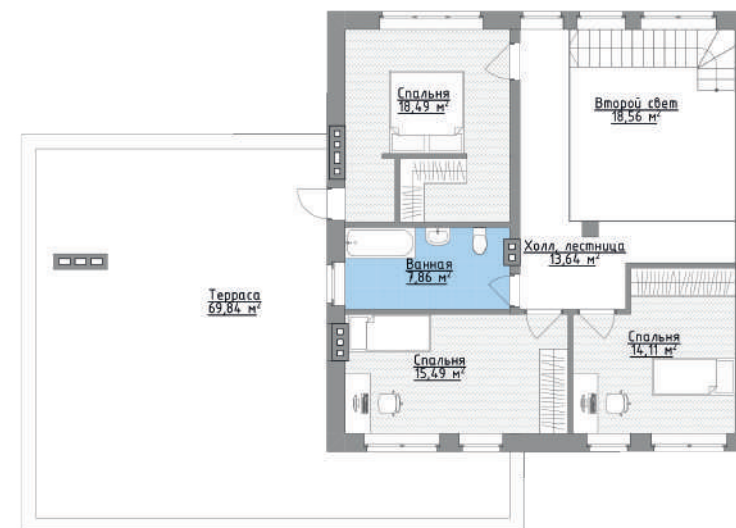

1 этаж

2 этаж

ПР-2 200

200,0 м² **69,8 м²**
общая площадь площадь террасы
2 этаж

45,9 м²
площадь навеса

111,5 м² **88,15 м²**
площадь 1 этажа площадь 2 этажа

1 этаж

2 этаж

ПР-2 288

288,0 м² **86,2 м²**
общая площадь площадь террасы

14,04 м²
площадь балкона

146,0 м² **142,0 м²**
площадь 1 этажа площадь 2 этажа

1 этаж

2 этаж

ПР-2 100

99,8 м² **3,7 м²**
общая площадь площадь крыльца