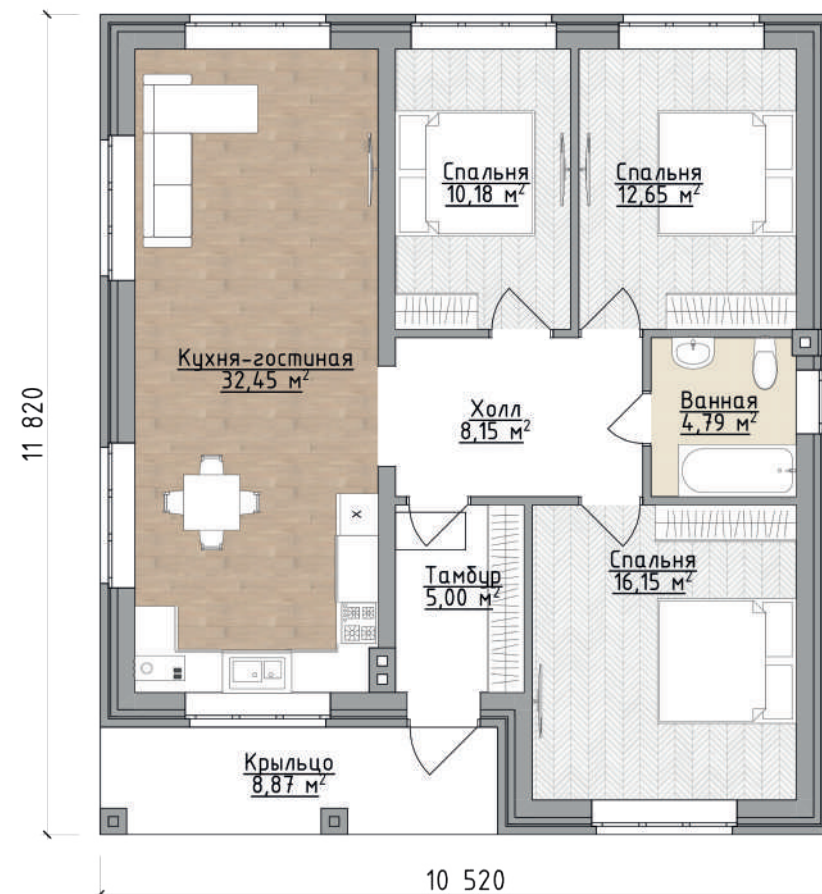

Строим красивые и надежные дома

16 топовых проектов с продуманной планировкой

ПР-1 124

123,6 м² **6,2 м²**
общая площадь площадь крыльца

24,0 м² **17,4 м²**
площадь гаража площадь террасы

ПР-1 89

89,4 м²

8,8 м²

общая площадь площадь крыльца

ПР-1 103

102,7 м² **5,5 м²**
общая площадь площадь крыльца

9,2 м²
площадь террасы

ПР-1 102

102,4 м² **10,35 м²**
общая площадь площадь крыльца

ПР-1 118

118,4 м² **4,5 м²**
общая площадь площадь крыльца

11,1 м²
площадь террасы

ПР-1 105

104,5 м²

8,9 м²

общая площадь площадь крыльца

17,6 м²

площадь террасы

ПР-2 141

140,8 м² **3,9 м²**
общая площадь площадь крыльца

70,5 м² **70,3 м²**
площадь 1 этажа площадь 2 этажа

ПР-2 109

109,3 м² **5,1 м²**
общая площадь площадь крыльца

54,7 м² **54,6 м²**
площадь 1 этажа площадь 2 этажа