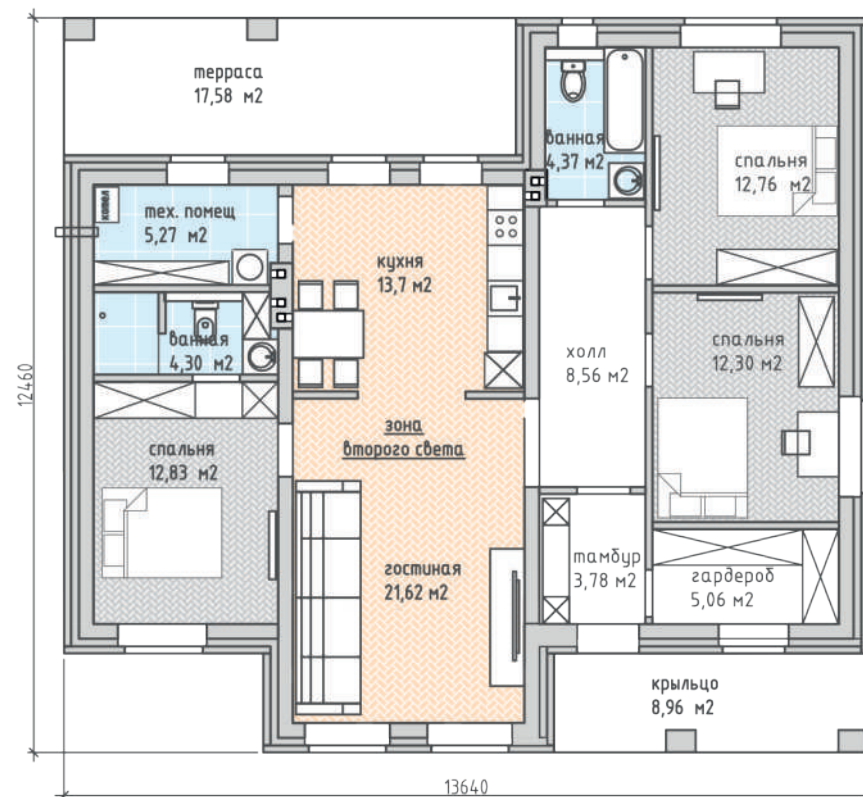

общая площадь площадь крыльца

ПР-1 103

102,7 м² **5,5 м²**
общая площадь площадь крыльца

9,2 м²
площадь террасы

ПР-1 102

102,4 м² **10,35 м²**
общая площадь площадь крыльца

ПР-1 118

118,4 м² **4,5 м²**
общая площадь площадь крыльца

11,1 м²
площадь террасы

ПР-1 105

104,5 м²

8,9 м²

общая площадь площадь крыльца

17,6 м²

площадь террасы

ПР-2 141

140,8 м² **3,9 м²**
общая площадь площадь крыльца

70,5 м² **70,3 м²**
площадь 1 этажа площадь 2 этажа

ПР-2 109

109,3 м² **5,1 м²**
общая площадь площадь крыльца

54,7 м² **54,6 м²**
площадь 1 этажа площадь 2 этажа

ПР-2 149

148,6 м² **26,0 м²**
общая площадь площадь крыльца
и террасы

18,4 м² **24,2 м²**
площадь балконов площадь навеса

78,6 м² **70,0 м²**
площадь 1 этажа площадь 2 этажа

ПР-2 113

113,3 м² **4,1 м²**
общая площадь площадь крыльца