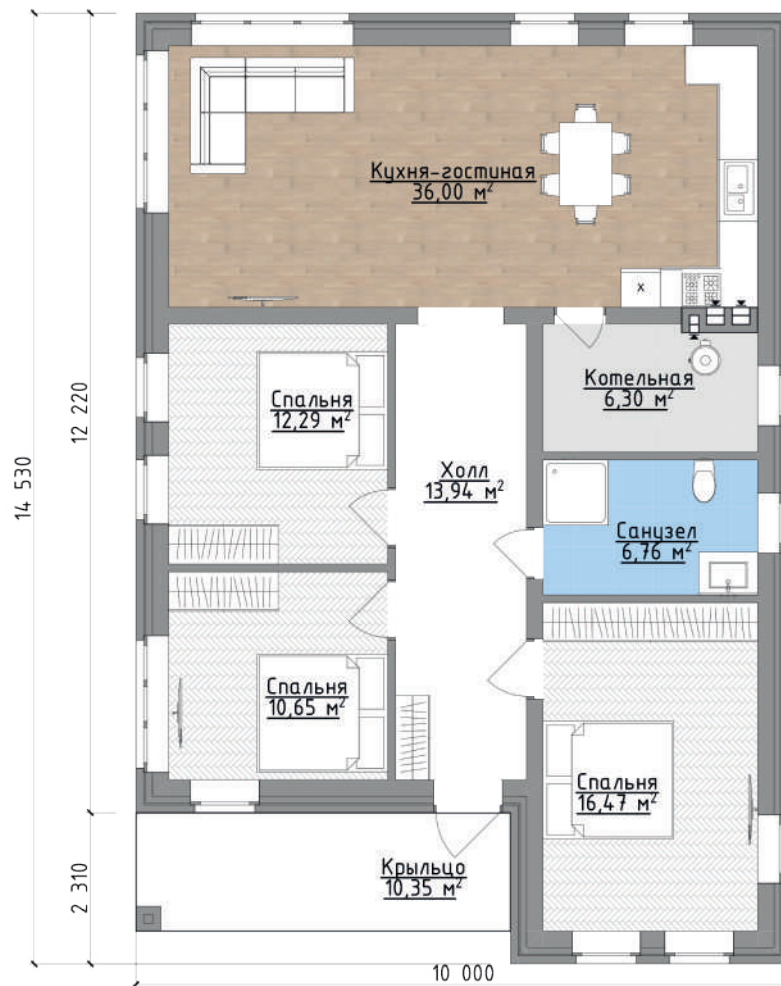

Строим красивые и надежные дома

16 топовых проектов с продуманной планировкой

ПР-1 124

123,6 м² **6,2 м²**
общая площадь площадь крыльца

24,0 м² **17,4 м²**
площадь гаража площадь террасы

ПР-1 89

89,4 м²

8,8 м²

общая площадь площадь крыльца

ПР-1 103

102,7 м² **5,5 м²**
общая площадь площадь крыльца

9,2 м²
площадь террасы

ПР-1 102

102,4 м² **10,35 м²**
общая площадь площадь крыльца

ПР-1 118

118,4 м² **4,5 м²**
общая площадь площадь крыльца

11,1 м²
площадь террасы

ПР-1 105

104,5 м²

8,9 м²

общая площадь площадь крыльца

17,6 м²

площадь террасы

ПР-2 141

140,8 м² **3,9 м²**
общая площадь площадь крыльца

70,5 м² **70,3 м²**
площадь 1 этажа площадь 2 этажа

ПР-2 109

109,3 м² **5,1 м²**
общая площадь площадь крыльца

54,7 м² **54,6 м²**
площадь 1 этажа площадь 2 этажа