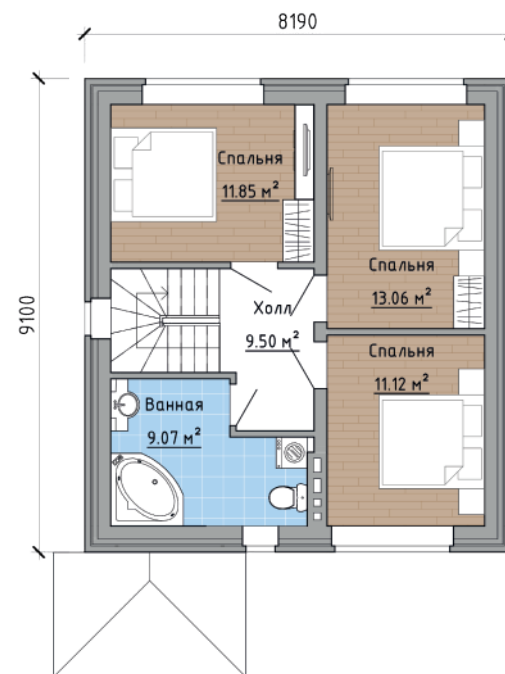

11,1 м²
площадь террасы

ПР-1 105

104,5 м²

8,9 м²

общая площадь площадь крыльца

17,6 м²

площадь террасы

ПР-2 141

140,8 м² **3,9 м²**
общая площадь площадь крыльца

70,5 м² **70,3 м²**
площадь 1 этажа площадь 2 этажа

ПР-2 109

109,3 м² **5,1 м²**
общая площадь площадь крыльца

54,7 м² **54,6 м²**
площадь 1 этажа площадь 2 этажа

ПР-2 149

148,6 м² **26,0 м²**
общая площадь площадь крыльца
и террасы

18,4 м² **24,2 м²**
площадь балконов площадь навеса

78,6 м² **70,0 м²**
площадь 1 этажа площадь 2 этажа

ПР-2 113

113,3 м² **4,1 м²**
общая площадь площадь крыльца

56,6 м² **56,7 м²**
площадь 1 этажа площадь 2 этажа

1 этаж

2 этаж

ПР-2 160

159,9 м² **6,8 м²**
общая площадь площадь крыльца

26,07 м² **67,92 м²**
площадь террасы площадь навеса

83,25 м² **76,7 м²**
площадь 1 этажа площадь 2 этажа