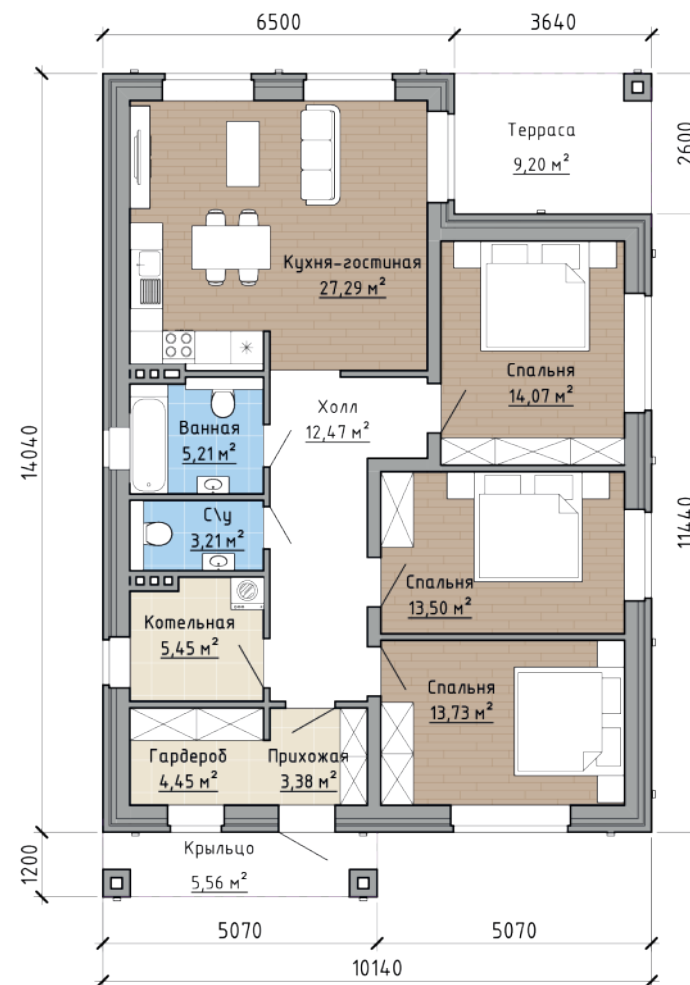

Строим красивые и надежные дома

16 топовых проектов с продуманной планировкой

ПР-1 124

123,6 м² **6,2 м²**
общая площадь площадь крыльца

24,0 м² **17,4 м²**
площадь гаража площадь террасы

ПР-1 89

89,4 м²

8,8 м²

общая площадь площадь крыльца

ПР-1 103

102,7 м² **5,5 м²**
общая площадь площадь крыльца

9,2 м²
площадь террасы

ПР-1 102

102,4 м² **10,35 м²**
общая площадь площадь крыльца

ПР-1 118

118,4 м² **4,5 м²**
общая площадь площадь крыльца

11,1 м²
площадь террасы

ПР-1 105

104,5 м²

8,9 м²

общая площадь площадь крыльца

17,6 м²

площадь террасы

ПР-2 141

140,8 м² **3,9 м²**
общая площадь площадь крыльца

70,5 м² **70,3 м²**
площадь 1 этажа площадь 2 этажа

ПР-2 109

109,3 м² **5,1 м²**
общая площадь площадь крыльца

54,7 м² **54,6 м²**
площадь 1 этажа площадь 2 этажа