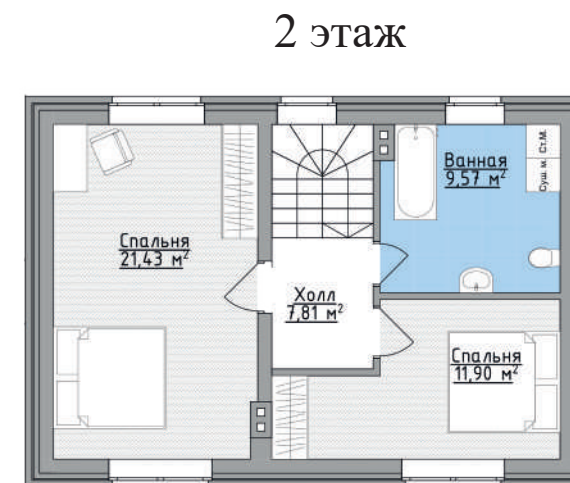

ПР-2 288

288,0 м² **86,2 м²**
общая площадь площадь террасы

14,04 м²
площадь балкона

146,0 м² **142,0 м²**
площадь 1 этажа площадь 2 этажа

1 этаж

2 этаж

ПР-2 100

99,8 м² **3,7 м²**
общая площадь площадь крыльца

33,12 м²
площадь гаража

49,2 м² **50,6 м²**
площадь 1 этажа площадь 2 этажа

1 этаж

2 этаж

ПР-2 102

102,0 м² **4,6 м²**
общая площадь площадь крыльца

20,26 м²
площадь террасы

51,0 м² **51,0 м²**
площадь 1 этажа площадь 2 этажа

ПР-2 174

173,5 м²
общая площадь

109,0 м² **64,5 м²**
площадь 1 этажа площадь 2 этажа

1 этаж

2 этаж