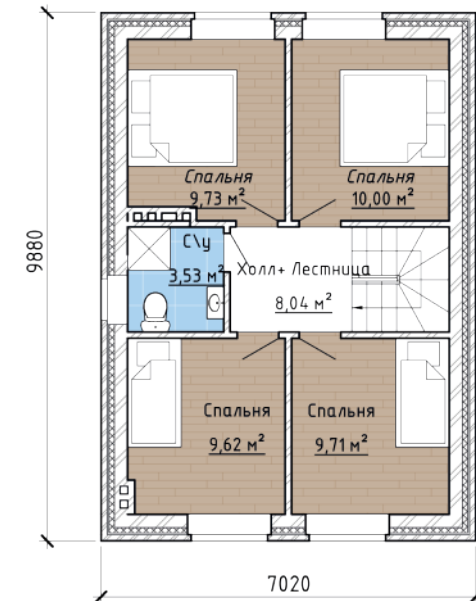

1 этаж

2 этаж

ПР-2 200

200,0 м² **69,8 м²**
общая площадь площадь террасы
2 этаж

45,9 м²
площадь навеса

111,5 м² **88,15 м²**
площадь 1 этажа площадь 2 этажа

1 этаж

2 этаж

ПР-2 288

288,0 м² **86,2 м²**
общая площадь площадь террасы

14,04 м²
площадь балкона

146,0 м² **142,0 м²**
площадь 1 этажа площадь 2 этажа

1 этаж

2 этаж

ПР-2 100

99,8 м² **3,7 м²**
общая площадь площадь крыльца

33,12 м²
площадь гаража

49,2 м² **50,6 м²**
площадь 1 этажа площадь 2 этажа

1 этаж

2 этаж

ПР-2 102

102,0 м² **4,6 м²**
общая площадь площадь крыльца

20,26 м²
площадь террасы

51,0 м² **51,0 м²**
площадь 1 этажа площадь 2 этажа

ПР-2 174

173,5 м²
общая площадь

109,0 м² **64,5 м²**
площадь 1 этажа площадь 2 этажа

1 этаж

2 этаж