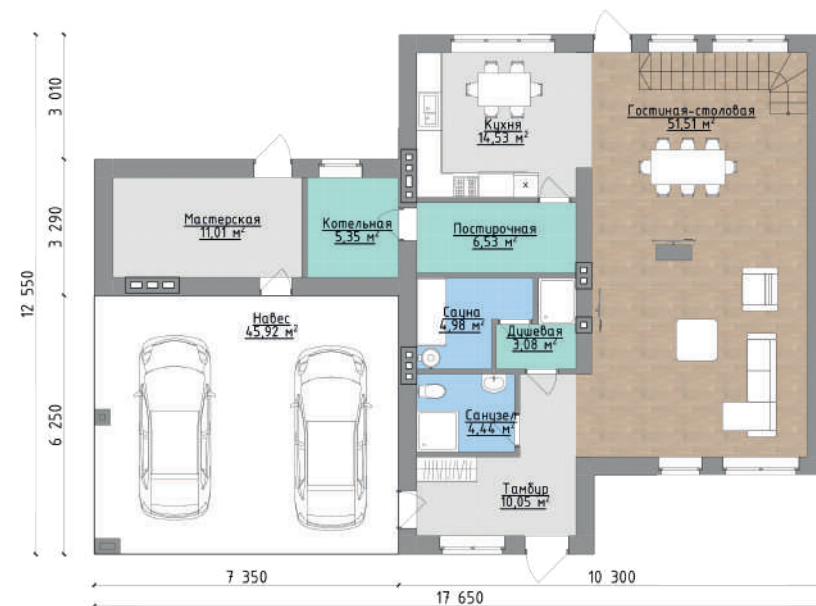

1 этаж

2 этаж

ПР-2 200

200,0 м² **69,8 м²**
общая площадь площадь террасы
2 этаж

45,9 м²
площадь навеса

111,5 м² **88,15 м²**
площадь 1 этажа площадь 2 этажа

1 этаж

2 этаж

ПР-2 288

288,0 м² **86,2 м²**
общая площадь площадь террасы

14,04 м²
площадь балкона

146,0 м² **142,0 м²**
площадь 1 этажа площадь 2 этажа

1 этаж

2 этаж

ПР-2 100

99,8 м² **3,7 м²**
общая площадь площадь крыльца

33,12 м²
площадь гаража

49,2 м² **50,6 м²**
площадь 1 этажа площадь 2 этажа

1 этаж

2 этаж

ПР-2 102

102,0 м² **4,6 м²**
общая площадь площадь крыльца

20,26 м²
площадь террасы

51,0 м² **51,0 м²**
площадь 1 этажа площадь 2 этажа

ПР-2 174

173,5 м²
общая площадь

109,0 м² **64,5 м²**
площадь 1 этажа площадь 2 этажа

1 этаж

2 этаж