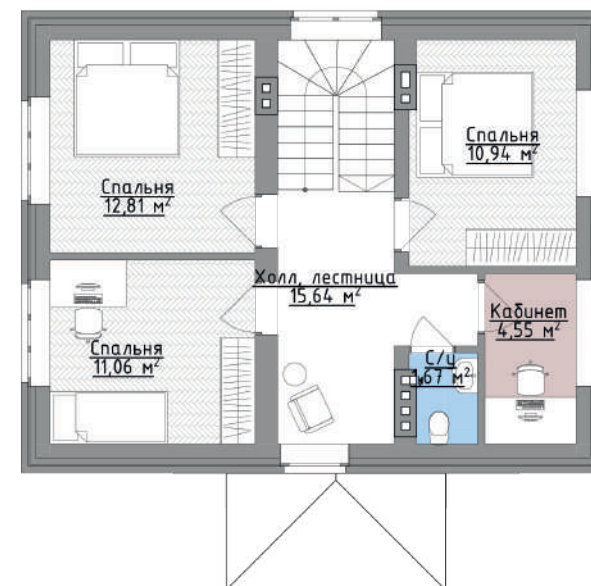

140,8 м² **3,9 м²**
общая площадь площадь крыльца

70,5 м² **70,3 м²**
площадь 1 этажа площадь 2 этажа

ПР-2 109

109,3 м² **5,1 м²**
общая площадь площадь крыльца

54,7 м² **54,6 м²**
площадь 1 этажа площадь 2 этажа

ПР-2 149

148,6 м² **26,0 м²**
общая площадь площадь крыльца
и террасы

18,4 м² **24,2 м²**
площадь балконов площадь навеса

78,6 м² **70,0 м²**
площадь 1 этажа площадь 2 этажа

ПР-2 113

113,3 м² **4,1 м²**
общая площадь площадь крыльца

56,6 м² **56,7 м²**
площадь 1 этажа площадь 2 этажа

1 этаж

2 этаж

ПР-2 160

159,9 м² **6,8 м²**
общая площадь площадь крыльца

26,07 м² **67,92 м²**
площадь террасы площадь навеса

83,25 м² **76,7 м²**
площадь 1 этажа площадь 2 этажа

1 этаж

2 этаж

ПР-2 200

200,0 м² **69,8 м²**
общая площадь площадь террасы
2 этаж

45,9 м²
площадь навеса

111,5 м² **88,15 м²**
площадь 1 этажа площадь 2 этажа

1 этаж

2 этаж